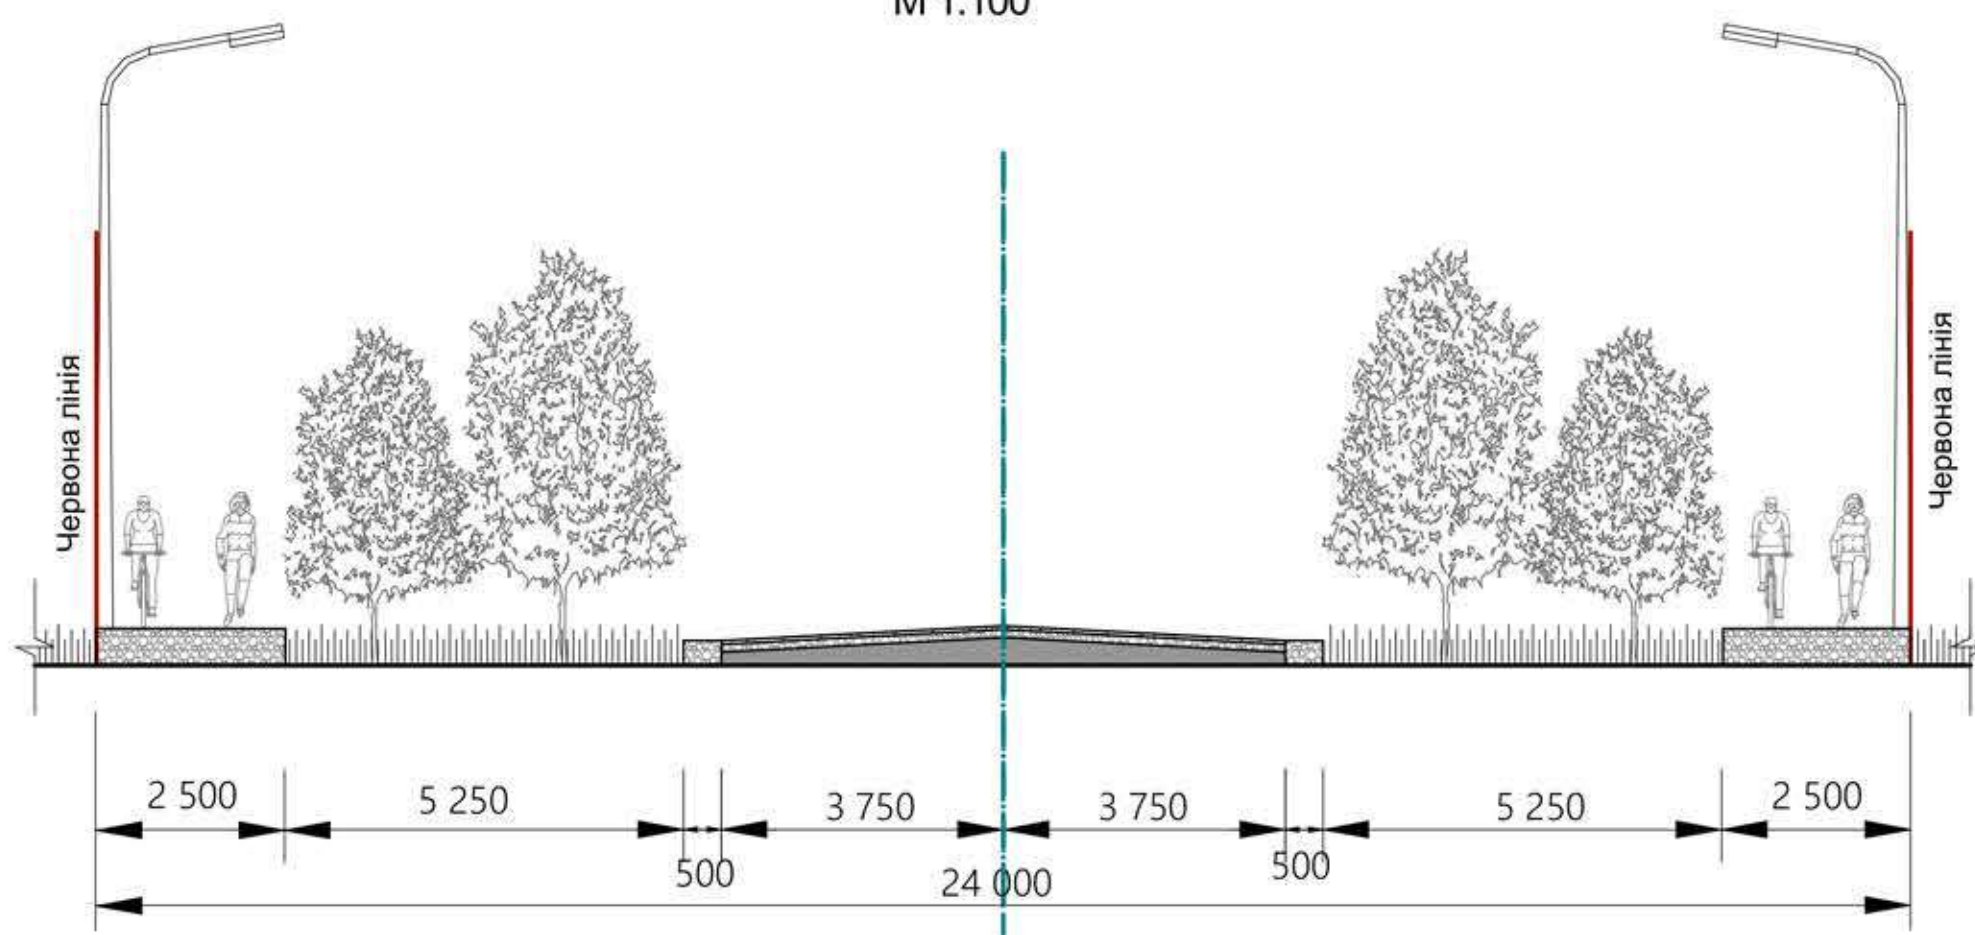

Поперечний профіль дороги II-II  
М 1:100

Поперечний профіль дороги IV-IV  
М 1:100

Поперечний профіль дороги V-V  
М 1:100

Поперечний профіль дороги I-I  
М 1:100

Поперечний профіль дороги III-III  
М 1:100

Виконавчий комітет Червоноградської міської ради						ДПТ-011-10/23		
Детальний план території з метою розташування індустріального парку за межами с. Острів Червоноградської міської територіальної громади Червоноградського району Львівської області						Стадія		
Зм.	Кільк.	Арк.	№Док.	Підпис	Дата	ДПТ		
Директор		Х.Фамуляк				9		
ГАП		Х.Фамуляк				Аркуші		
Розробив		О.Лисівська				Аркуші		
		Х.Фамуляк				ТЗОВ"ПО" УкрЗахідУрбанізація" Львів 2023р.		