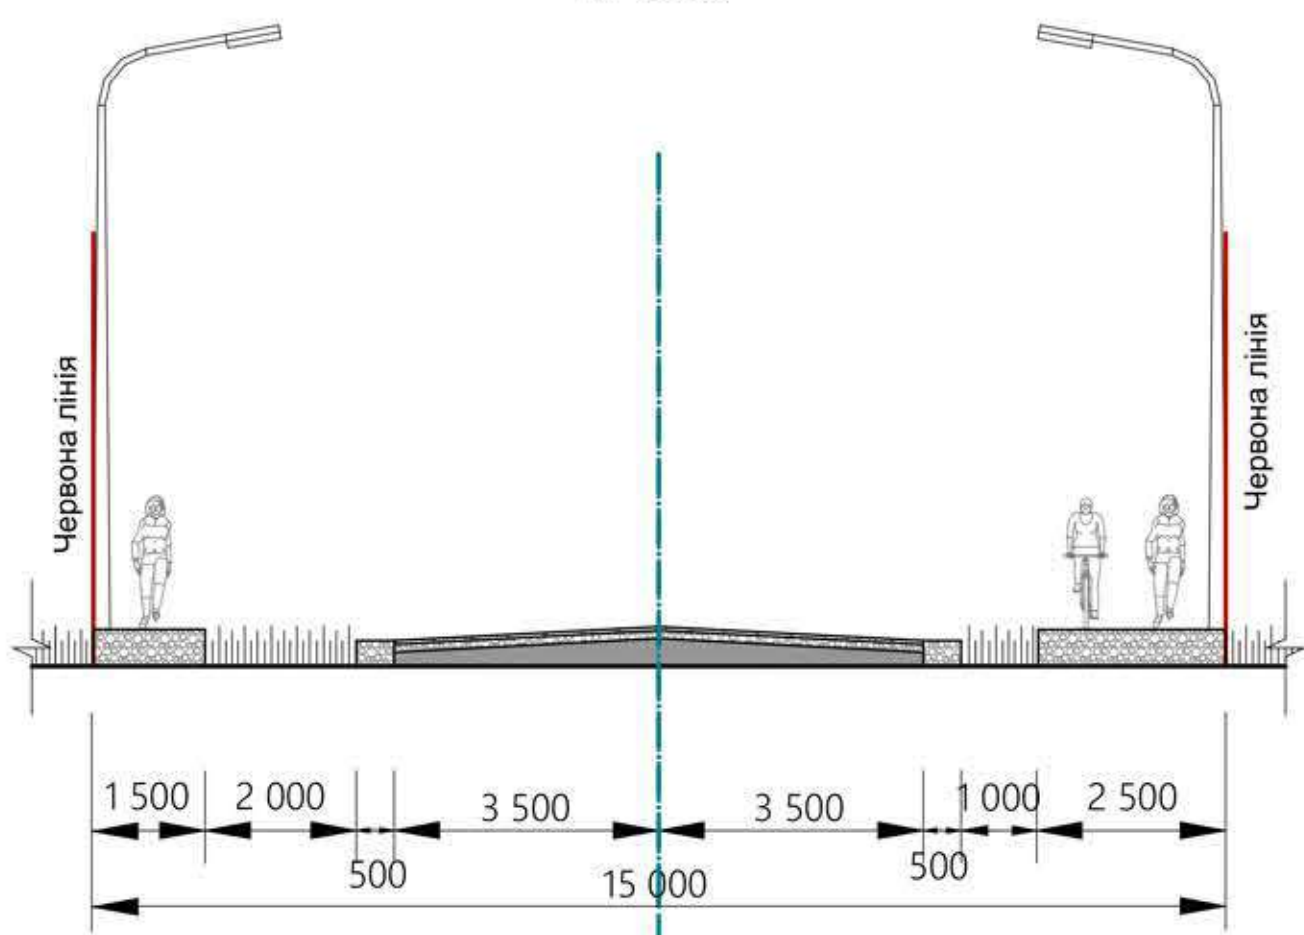

Поперечний профіль дороги II-II  
М 1:100

Поперечний профіль дороги IV-IV  
М 1:100

Поперечний профіль дороги V-V  
М 1:100

Поперечний профіль дороги I-I  
М 1:100

Поперечний профіль дороги III-III  
М 1:100

Виконавчий комітет Червоноградської міської ради						ДПТ-011-10/23		
Детальний план території з метою розташування індустріального парку за межами с. Острів Червоноградської міської територіальної громади Червоноградського району Львівської області						Стадія		
Зм.	Кільк.	Арк.	№Док.	Підпис	Дата	ДПТ		
Директор		Х.Фамуляк				9		
ГАП		Х.Фамуляк				Аркуші		
Розробив		О.Лисівська				Аркуші		
		Х.Фамуляк				ТЗОВ"ПО" УкрЗахідУрбанізація" Львів 2023р.		